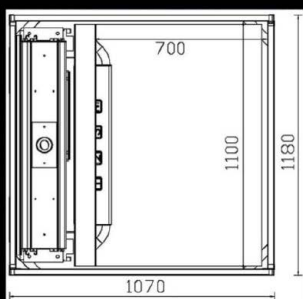

## Platform Size

700 x 1100 mm (Standard)

## Lift Dimensions

1070 x 1180 mm